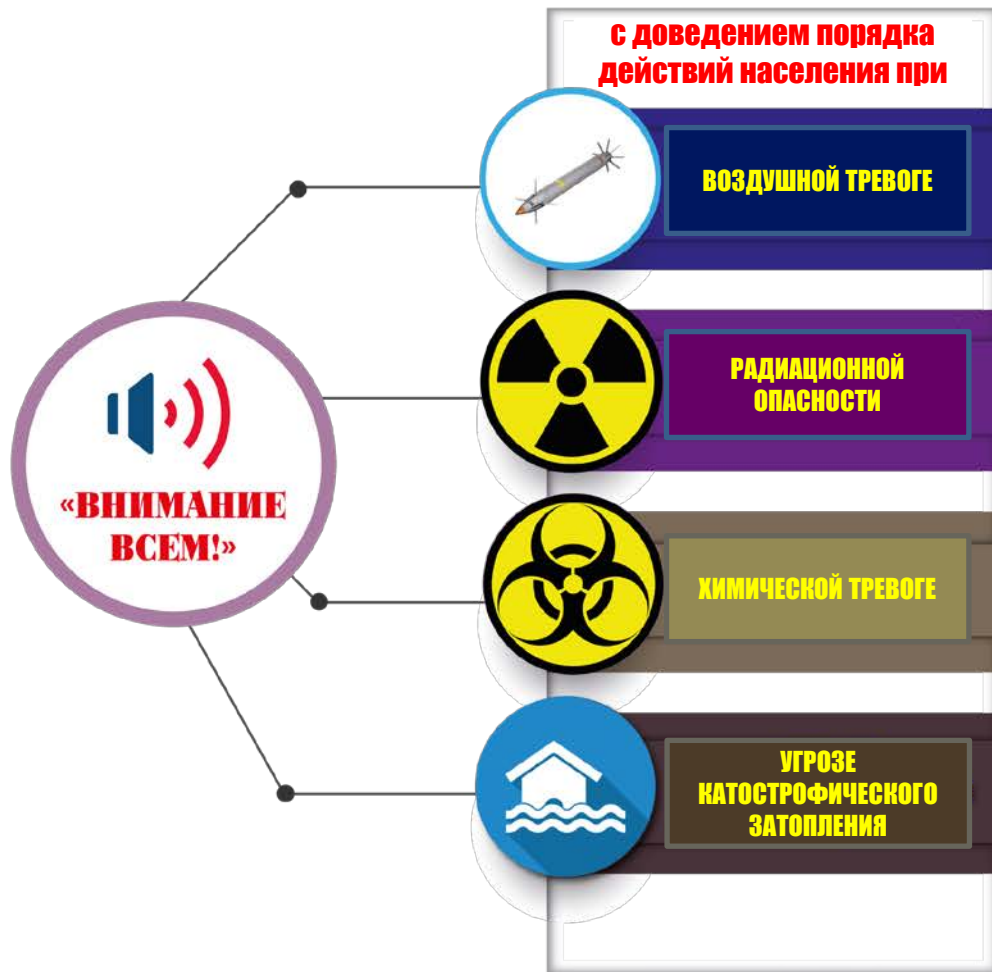

# СИГНАЛ ОПОВЕЩЕНИЯ ГРАЖДАНСКОЙ ОБОРОНЫ

с доведением порядка действий населения при

ПРЕДУПРЕЖДАЕТ О НЕПОСРЕДСТВЕННОЙ ОПАСНОСТИ ПОРАЖЕНИЯ ДАННОГО ГОРОДА (НАСЕЛЕННОГО ПУНКТА)

ПОДАЕТСЯ ПРИ НЕПОСРЕДСТВЕННОЙ УГРОЗЕ РАДИОАКТИВНОГО ЗАРАЖЕНИЯ ТЕРРИТОРИИ ИЛИ ПРИ ОБНАРУЖЕНИИ ТАКОГО ЗАРАЖЕНИЯ

ПОДАЕТСЯ ПРИ УГРОЗЕ ИЛИ ПРИ ОБНАРУЖЕНИИ ХИМИЧЕСКОГО ИЛИ БАКТЕРИОЛОГИЧЕСКОГО ЗАРАЖЕНИЯ

ПОДАЕТСЯ ПРИ ВЫСОКОЙ ВЕРОЯТНОСТИ ПОВРЕЖДЕНИЯ (РАЗРУШЕНИЯ) ГТС ИЛИ ВОЗНИКНОВЕНИЯ СТИХИЙНОГО БЕДСТВИЯ, В РЕЗУЛЬТАТЕ ЧЕГО ТЕРРИТОРИЯ МОЖЕТ БЫТЬ ПОКРЫТА ВОДОЙ С ГЛУБИНОЙ ЗАТОПЛЕНИЯ БОЛЕЕ 1,5 М